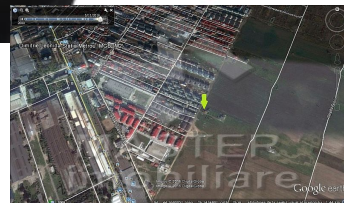

## Teren intravilan, Popesti Leordeni

Titlu: Popesti Leordeni intre Sos.Berceni si Sos.Oltenitei 516 mp **cod oferta: T4811**

Zona: Popesti Leordeni

Suprafata: 516 mp

Deschidere: 15 m

Regim inaltime: S+P+2+M

Teren intravilan constructibil, amplasat intr-o zona in plina dezvoltare de case-vile nou construite, cu o suprafata de 516 mp si o deschidere de 15 m, cadastru, intabulare, S+P+2+M certificat de urbanism, P.U.Z. . Terenul beneficiaza de o foarte buna pozitionare, (intre doua mari artere de circulatie Sos. Oltenitei si Sos. Berceni ), asadar, ferit de marea aglomeratie si agitatie a orasului dar cu acces rapid la mijloacele de transport in comun, statia de Metrou Dimitrie Leonida (fosta IMGB), sau puncte de interes major cum ar fi: scoli si gradinite, parcuri pentru copii, piete, spitale, magazine de proximitate si mari centre si galerii comerciale. Beneficiaza de toate utilitatile, apa, canalizare menajera, canalizare pluviala, gaze si curent electric.